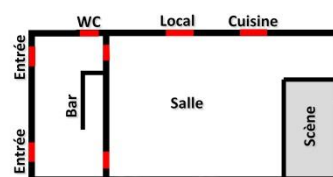

Salle Bobby Lapointe

Caractéristiques techniques :

Superficie : 195m²

Capacité : 170 pers. (assemblée)

130 personnes (repas)

Parking : 41 places devant (4 handi)

& 20 places derrière (2 handi)

Plan :

Entrée avec bar et point d'eau (1 prise élec.)

50 tables (1,20x0,80m)

205 chaises

Toilettes

Scène de 24m²

4 prises électriques

Aucune sonorisation à disposition

Equipements en cuisine :