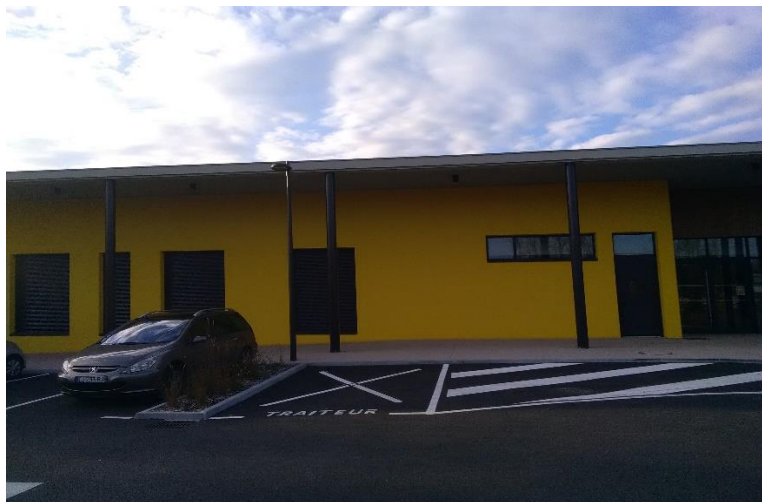

Salle de la Diamanterie

Caractéristiques techniques :

Superficie : 151 m²

Capacité :

150 personnes (assemblée)

100 personnes (repas)

Tarifs (salle + cuisine) :

Réservation toute l'année uniquement le week-end
sauf le 25/12 et le 31/12