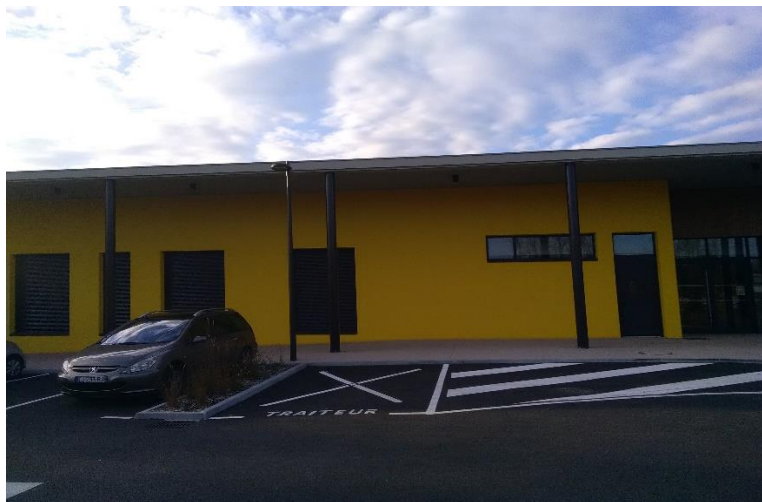

Salle de la Diamanterie

Caractéristiques techniques :

Superficie : 151 m²

Capacité :

150 personnes (assemblée)

100 personnes (repas)

Tarifs (salle + cuisine) :

Réservation toute l'année uniquement le week-end
sauf le 25/12 et le 31/12

Particuliers de Saint-Genis-Pouilly :

380€ samedi + dimanche

Particuliers extérieurs :

480€ samedi + dimanche

Localisation :

431, Rue Simone Veil
01630 Saint-Genis-Pouilly

Equipements en salle :

30 tables